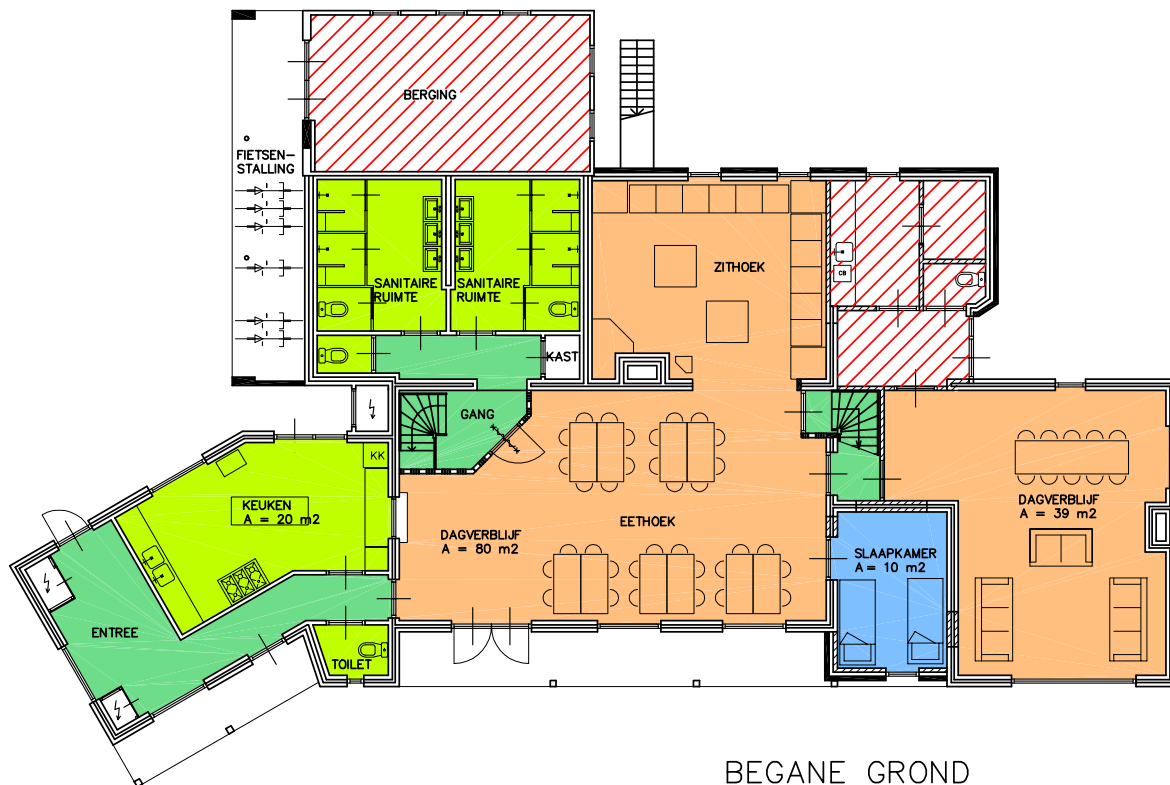

BEGANE GROND