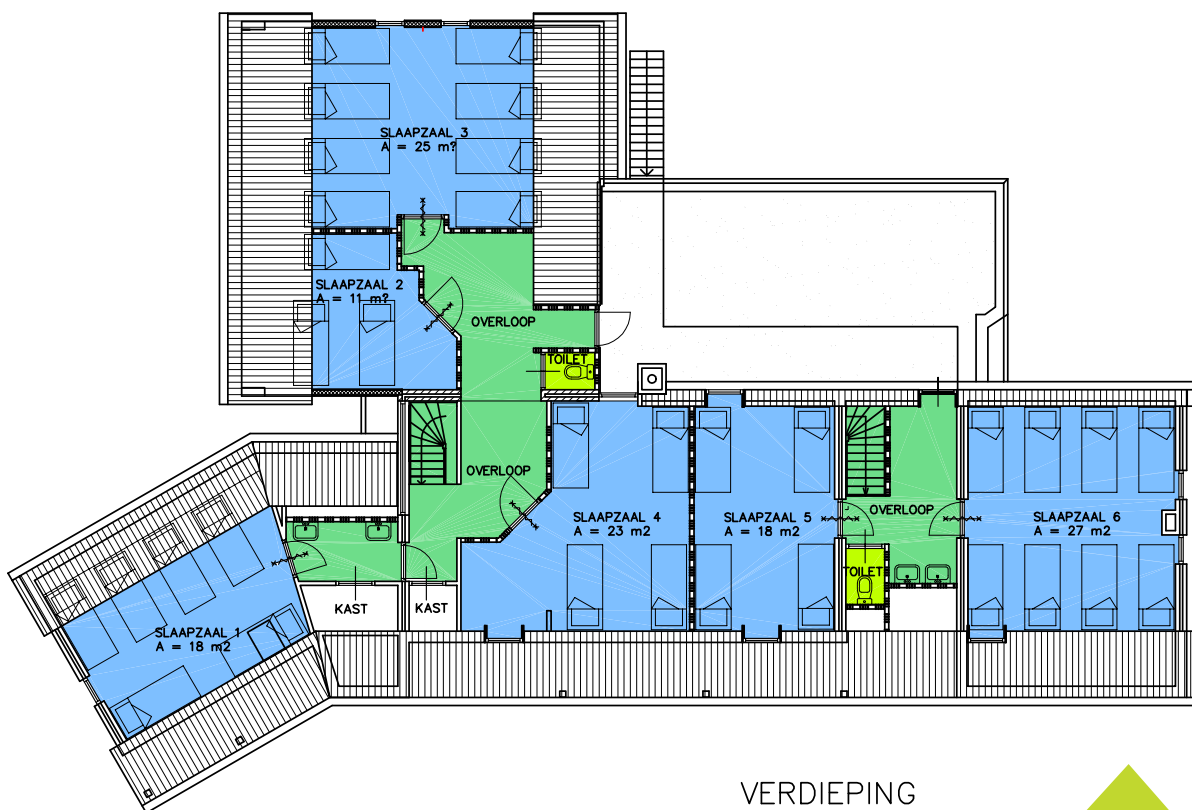

VERDIEPING